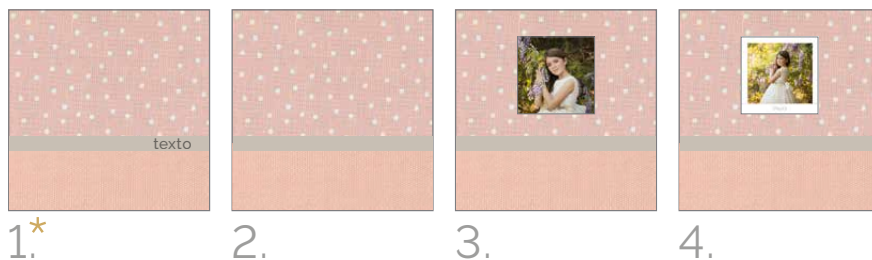

MODELO COMBI OXFORD

2 PIEZAS

Superior | Textil Estilo Chic

Inferior | Textil Liso

Lomo y trasera | Textil Liso

TEXTIL ESTILO CHIC

- Campestre Blanca
- Campestre Gris
- Topos Coral Rosado
- Topos Azul Grisáceo

PORTADA

1 - Línea de texto grabada

2 - Lisa (sin ventana)

3 - Ventana FineArt Foto

4 - Ventana FineArt Foto + Texto

(excepto álbumes 30x20 y 30x24)

1.*

2.

3.

4.

COMBINACIONES *(recomendadas)*

Superior *(a elegir)*

Inferior *(a elegir)*