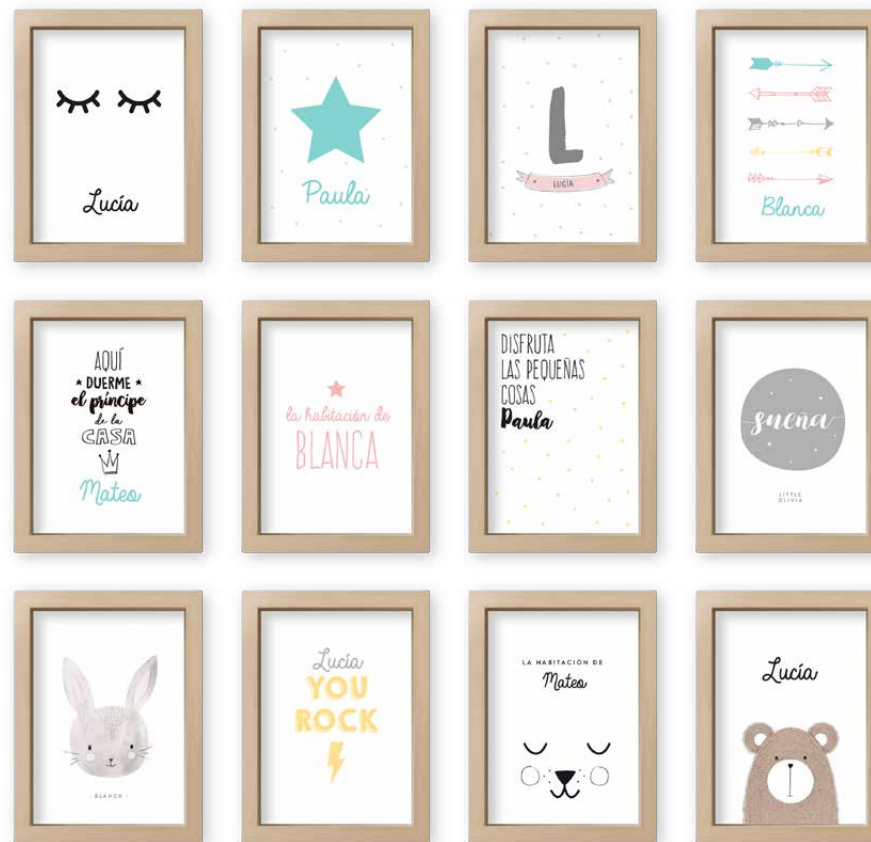

INVITACIONES ESTÁNDAR

Invitaciones en formato díptico de 15x13 cm aproximadamente, con varios diseños de plantillas o con diseño personalizado.

1

2

3

4

1. Detalle de las invitaciones estándar con plantillas de diseño.
2. Colgador de madera para la puerta de la habitación de los más pequeños, con el mensaje "No entrar, genio pensando"
3. Detalle de la cajita para dientes del Señor Pérez y su certificado.
4. Detalle del botecito con bolitas de chuche de anís.
5. Conjunto de productos de la Happy Box "Viviendo Aventuras". Libro de firmas "Momentos" Mint, colgador de madera para la puerta, bote de chuches, cajita de dientes del sr. Pérez y 30 invitaciones estándar.

CAJA DE LUZ PEQUEÑA

BLOC 10X15

LIBRO DE FIRMAS

VIVIENDO AVENTURAS

LIBRETA "IDEAS GENIALES"

DIARIO

complementos y
PACKAGING

LÁMINAS

20x30

CON MARCO

LÁMINAS 20x30

- > Tamaño 20x30 cm
- > Marco de madera natural
- > Diseños personalizables con texto

El complemento perfecto para la habitación de los más pequeños ya que los diseños siguen las últimas tendencias en decoración.

Plantillas con diferentes colores, tipografías e ilustraciones. Personalizables con texto, para que cada lámina sea única y diferente.

DISEÑOS · ejemplos

Todos los diseños, disponibles en el software ATL Manager