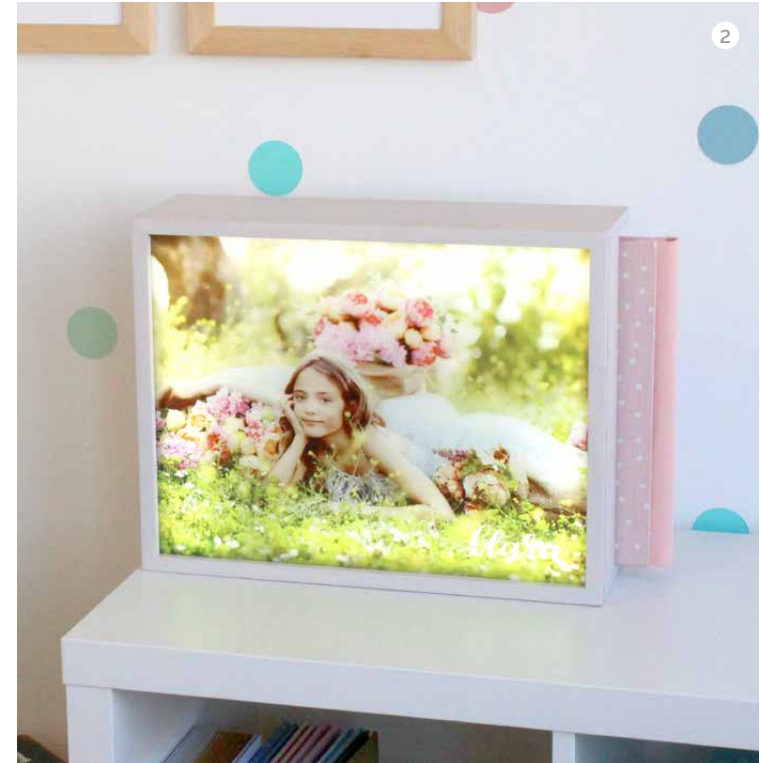

1. Caja de Luz Horizontal con imagen personalizada en habitación infantil .

2. Detalle de la Caja de Luz Horizontal con imagen personalizada, con álbum 35x25 Colección Estilo Chic.

3. Conjunto de dormitorio infantil con Caja de Luz Horizontal y otros productos, como calendario nature cuadrado y láminas personalizadas.