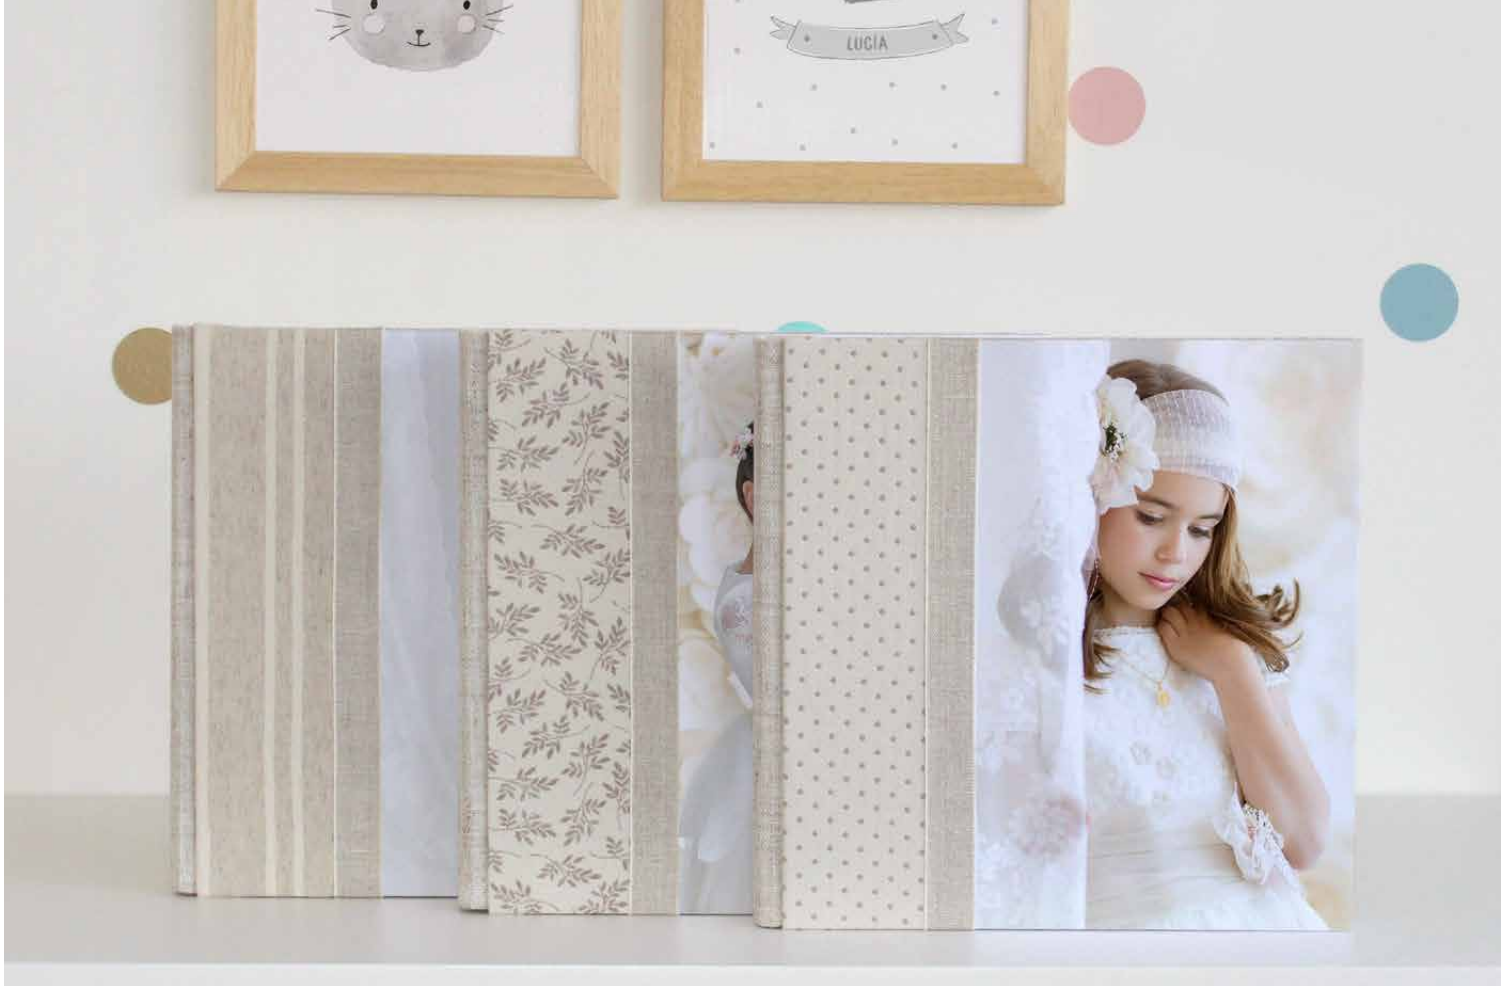

- Lino Topos - *nuevo*-
- Lino Hojas - *nuevo*-
- Lino Rayas 2 - *nuevo*-
- Lino Rayas
- Lino Cuadros
- Lino Flores
- Lino Rayas Crudo

PORTADA

- 1 - Línea de texto grabada
- 2 - Lisa (sin ventana)
- 3 - Diseño grabado
- 4 - Ventana FineArt Foto
- 5 - Ventana FineArt Foto + Texto
(excepto álbumes 30x20 y 30x24)

MATERIALES

Portada y trasera

Lino Textil Saco

Lomo (a elegir)

* Lino Topos

Lino Hojas

Lino Rayas 2

Lino Rayas

Lino Cuadros

Lino Flores

Rayas Crudo

modelo

LATERAL COMBINADO

2 PIEZAS - FOTOPORTADA

MODELO LATERAL COMBINADO

2 PIEZAS