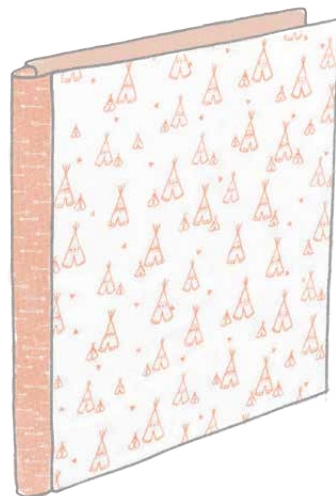

MOTIVO DELANTERO