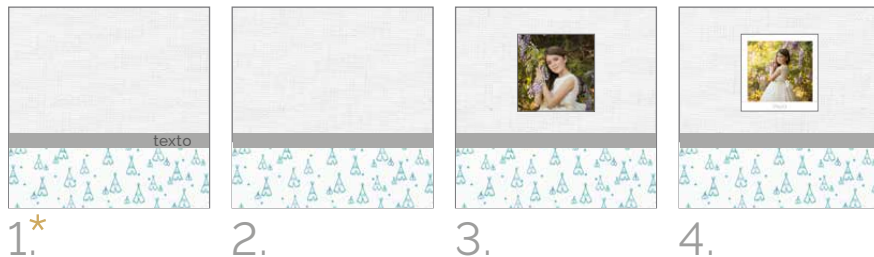

MODELO MÜN COMBI

3 PIEZAS

Portada | Combinada Tela Lisa Crudo y Textil Tipis

Lomo | Rayas (a juego)

Trasera | Textil Liso o Tela base fondo color - Triángulos blancos

TEXTIL TIPIS

· Tela base fondo blanco - Triángulos color: Mint / Coral / Gris

· Tipis: Mint / Coral / Gris

PORTADA

1 - Línea de texto grabada

2 - Lisa (sin ventana)

3 - Ventana FineArt Foto

4 - Ventana FineArt Foto + Texto

(excepto álbumes 30x20 y 30x24)

1.*

2.

3.

4.

MATERIALES

Inferior *(a elegir)*

Lomo

Trasera *(a elegir)*