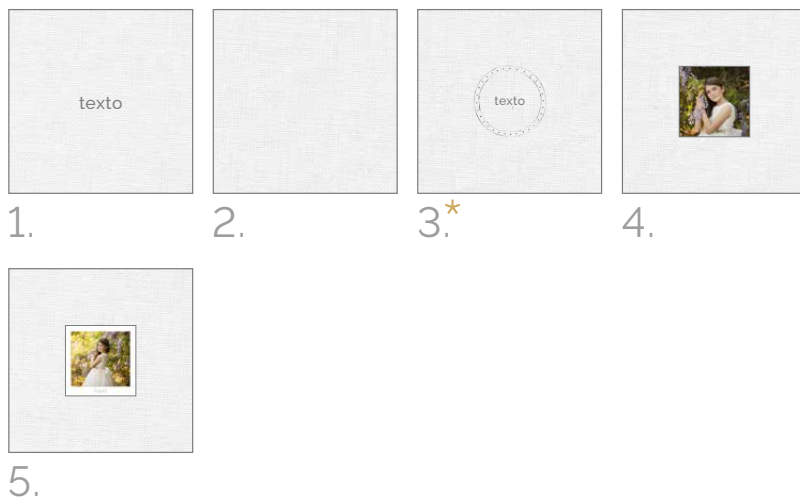

MODELO MÜN TRASERO

3 PIEZAS

Portada | Textil Liso

Lomo | Rayas o Flechas

Trasera | Textil Tipis

TEXTIL TIPIS

- Tela base fondo color - Triángulos blancos: Mint / Coral / Gris
- Tela base fondo blanco - Triángulos color: Mint / Coral / Gris
- Tipis: Mint / Coral / Gris

PORTADA

1. 1 - Línea de texto grabada
2. 2 - Lisa (sin ventana)
3. 3 - Diseño grabado
4. 4 - Ventana FineArt Foto
5. 5 - Ventana FineArt Foto + Texto
   (excepto álbumes 30x20 y 30x24)