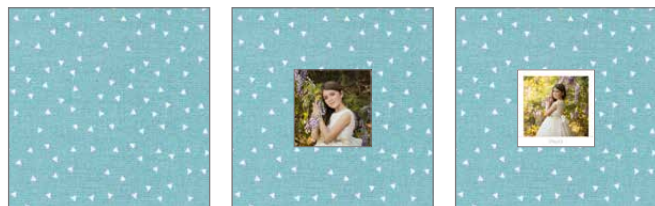

MODELO SIMPLE TIPIS

1 PIEZA

Portada, lomo y trasera | Textil Tipis

TEXTIL TIPIS

- Tela base fondo color - Triángulos blancos: Mint / Coral / Gris
- Tela base fondo blanco - Triángulos color: Mint / Coral / Gris
- Tipis: Mint / Coral / Gris

PORTADA

1. 1 - Lisa (sin ventana)
  2. 2 - Ventana FineArt Foto
  3. 3 - Ventana FineArt Foto + Texto
2. *(excepto álbumes 30x20 y 30x24)*

1.*

2.

3.

MATERIALES

Portada, lomo y trasera