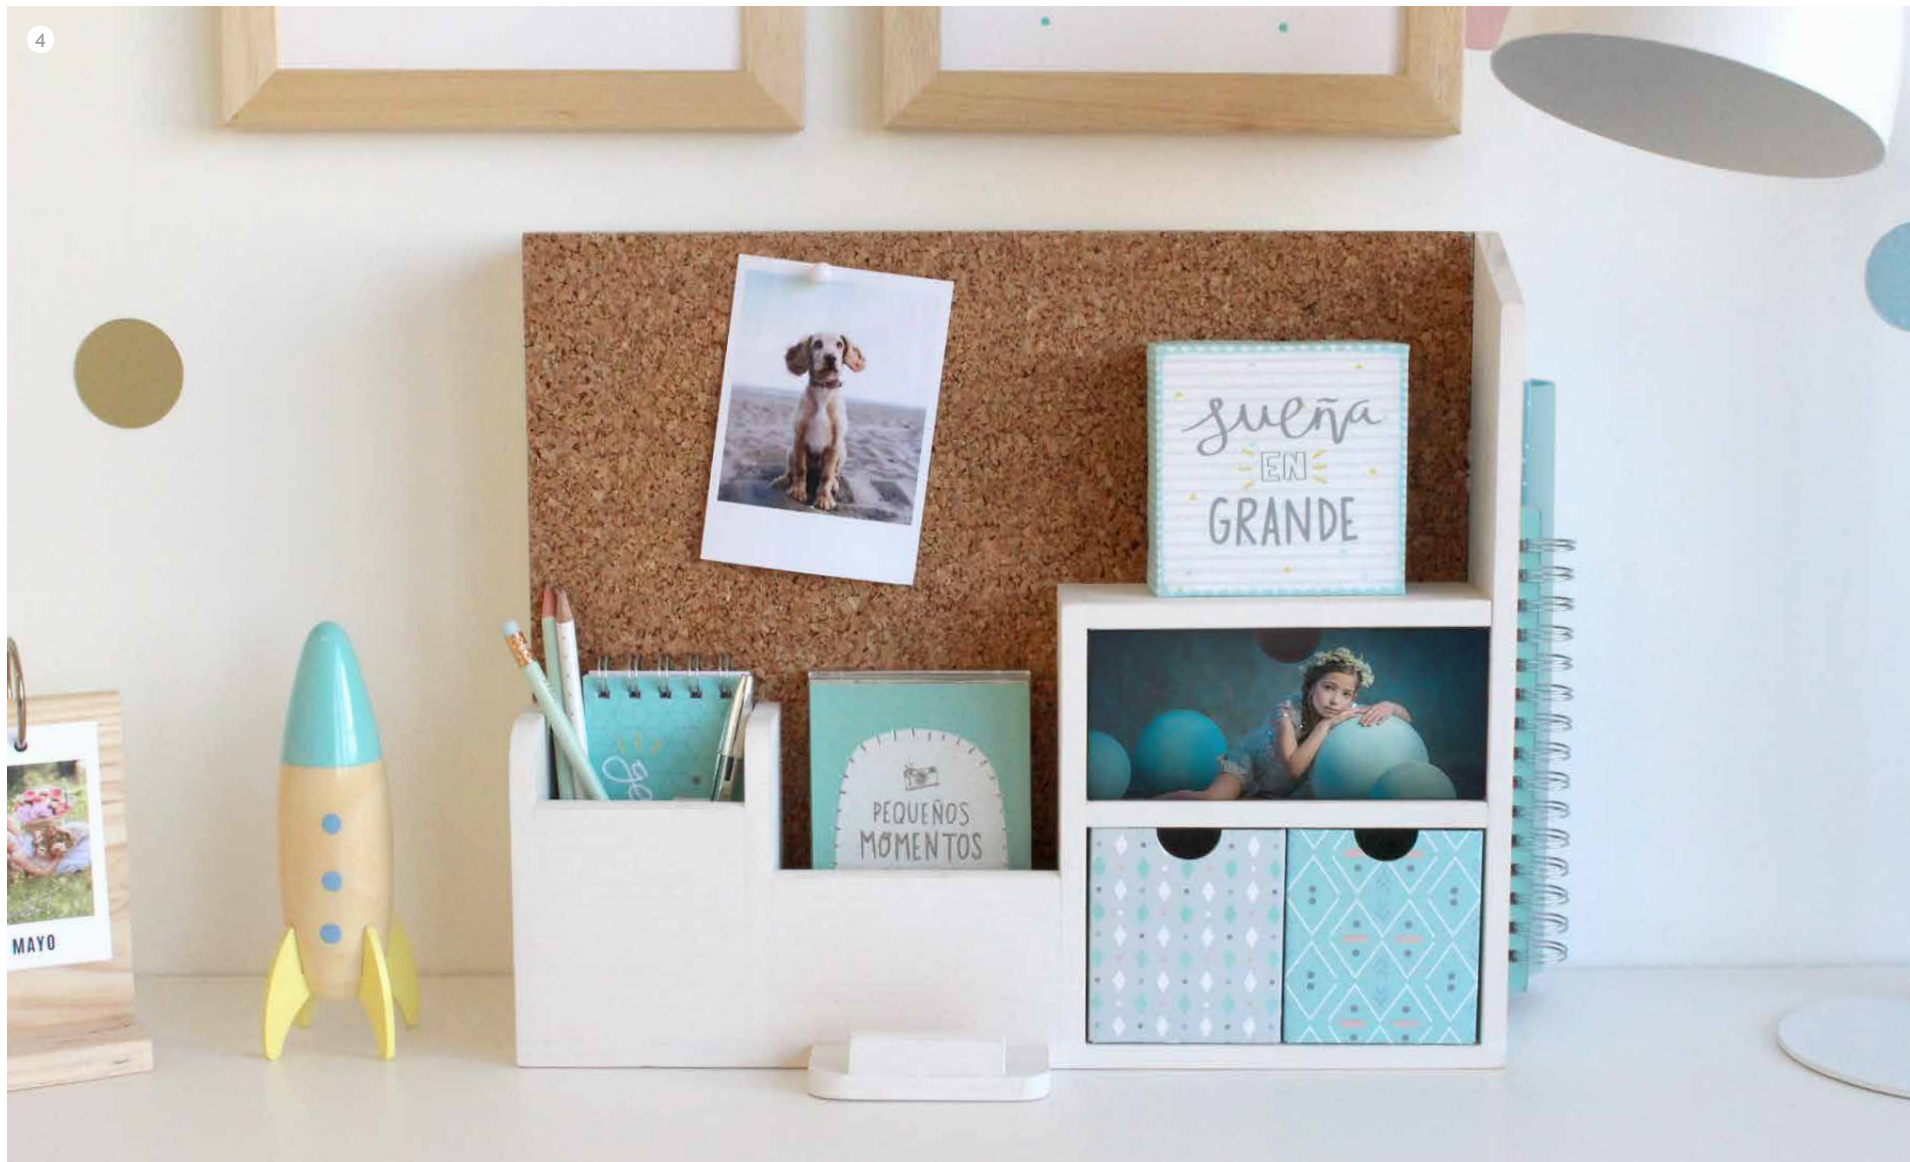

1. Conjunto del Planner Mint sobre un escritorio infantil. Acompañado del calendario anillas y láminas personalizadas.
2. y 3. Detalles de los cajones del Planner Mint, con tres estampados distintos y colores a juego.
4. Detalle del lote de dos blocs Mint de 16 fotos 10x15 (*iguales*) y la libreta "ideas geniales" con páginas en blanco para escribir, dibujar, etc.
5. Minilienzto genérico incluido en el Planner, con la frase "sueña en grande".

2

→ CAJÓN
PERSONALIZADO

1. y 2. Ejemplos del Planner Mint con tablet en el soporte.

Conjunto con álbum 35x25 Colección Tipis. Libro de firmas "Momentos" Mint y lote de dos blocs de 16 fotos 10x15. Cajones estampados en varios colores, libreta "ideas geniales" y minilibro genérico con frase.

3. Detalle del cajón superior del Planner personalizado con imagen.

4. Conjunto del Planner Mint con el cajón superior personalizado con imagen.

PLANNER

KRAFT

ÁLBUM 35x25 - 30x30

1. Detalles de los cajones del Planner Kraft, con tres estampados distintos blancos sobre fondo kraft.
2. Libro de firmas Momentos Kraft, con serigrafía blanca y stamping plata en la portada.
3. Detalle del lote de dos blocs Kraft de 16 fotos 10x15 (iguales) y la libreta "ideas geniales" con páginas en blanco para escribir, dibujar, etc.
4. Minilienzó genérico incluido en el Planner, con la frase "sueña en grande".
5. Conjunto del Planner Kraft con teléfono móvil en el soporte.
Conjunto con álbum 35x25 Colección Textil Combinado. Libro de firmas "Momentos" Kraft y lote de dos blocs de 16 fotos 10x15. Cajones estampados en blanco sobre kraft, libreta "ideas geniales" y minilienzó genérico con frase.