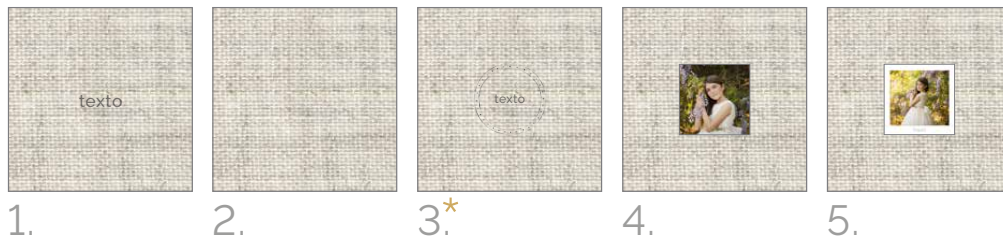

modelo

LINO COMBINADO RAYAS 2

2 PIEZAS - COMBI INFERIOR TEXTIL COMBINADO

1. Conjunto de álbumes modelo Lino Combinado.
2. Conjunto Lino Combinado Topos de la Colección Textil Combinado.
 - > Álbum Lino Combi Topos con Ventana FineArt Plantilla Foto.
 - > Bolsa de tela combinada Topos.
 - > Libro de firmas combinado Topos.

- Lino Topos - *nuevo*-
- Lino Hojas - *nuevo*-
- Lino Rayas 2 - *nuevo*-
- Lino Rayas
- Lino Cuadros
- Lino Flores
- Lino Rayas Crudo

PORTADA

- 1 - Línea de texto grabada
- 2 - Lisa (sin ventana)
- 3 - Diseño grabado
- 4 - Ventana FineArt Foto
- 5 - Ventana FineArt Foto + Texto
(excepto álbumes 30x20 y 30x24)