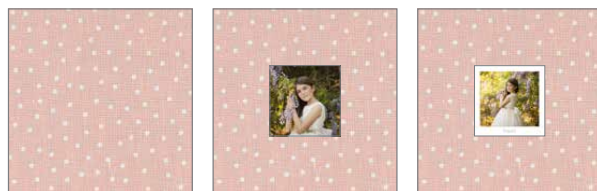

Portada | Textil Estilo Chic

Lomo | Rayas

Trasera | Textil Liso

TEXTIL ESTILO CHIC

- Campestre Blanca
- Campestre Gris
- Topos Coral Rosado
- Topos Azul Grisáceo

PORTADA

- 1 - Lisa (sin ventana)
- 2 - Ventana FineArt Foto
- 3 - Ventana FineArt Foto + Texto
(excepto álbumes 30x20 y 30x24)