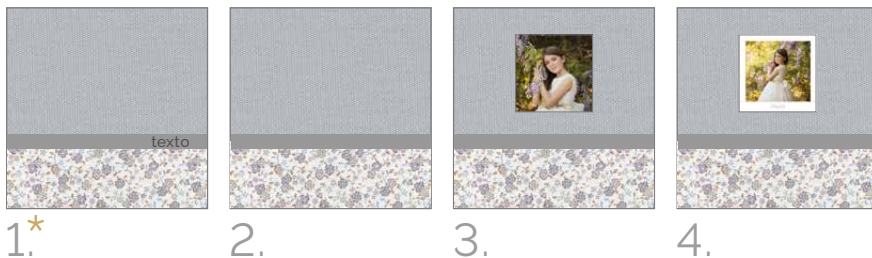

MODELO COMBI CAMBRIDGE

2 PIEZAS

Superior | Textil Liso

Inferior | Textil Estilo Chic

Lomo y trasera | Textil Liso

TEXTIL ESTILO CHIC

- Campestre Blanca
- Campestre Gris
- Topos Coral Rosado
- Topos Azul Grisáceo

PORTADA

1 - Línea de texto grabada

2 - Lisa (sin ventana)

3 - Ventana FineArt Foto

4 - Ventana FineArt Foto + Texto

(excepto álbumes 30x20 y 30x24)

1.*

2.

3.

4.

COMBINACIONES *(recomendadas)*

Superior *(a elegir)*

Inferior *(a elegir)*