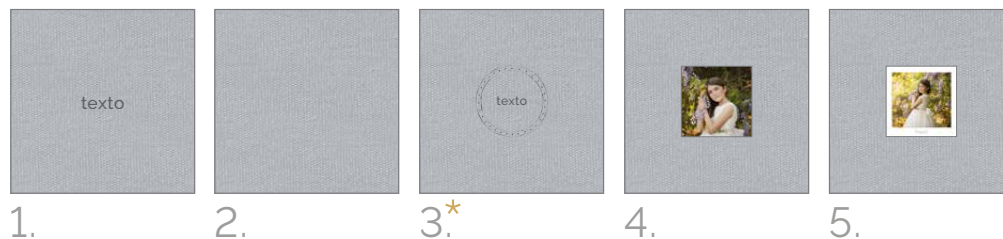

MODELO MÜN LISO

3 PIEZAS

Portada | Textil Liso

Lomo | Rayas o Textil Estilo Chic

Trasera | Textil Liso

TEXTIL ESTILO CHIC

- Campestre Blanca
- Campestre Gris
- Topos Coral Rosado
- Topos Azul Grisáceo

PORTADA

1. 1 - Línea de texto grabada
2. 2 - Lisa (sin ventana)
3. 3 - Diseño grabado
4. 4 - Ventana FineArt Foto
5. 5 - Ventana FineArt Foto + Texto

(excepto álbumes 30x20 y 30x24)

MATERIALES

Portada y trasera *(a elegir)*

Lomo *(a elegir)*