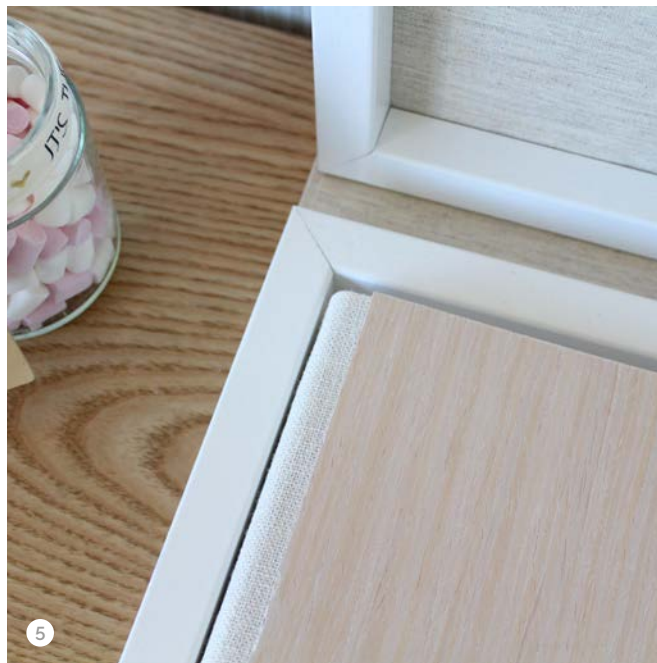

4. Caja Basic con álbum 35x25 Colección Wood modelo Dúo Madera Dúo Madera Roble Blanco Decapé. Material lomo y trasera Lino Textil Crudo. Portada con diseño grabado.
5. Detalle del marco de madera de la Caja Basic 35x25 con álbum modelo Madera Dúo Madera Roble Blanco Decapé. Material lomo y trasera Lino Textil Crudo.
6. Interior de la caja Basic liso (*sin personalización*).