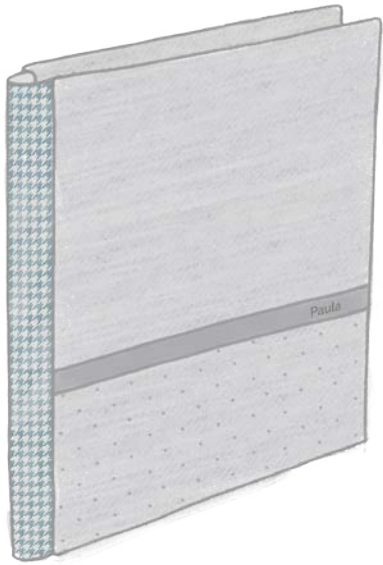

COMBI

modelos

MÜN COSMO

---

3 PIEZAS